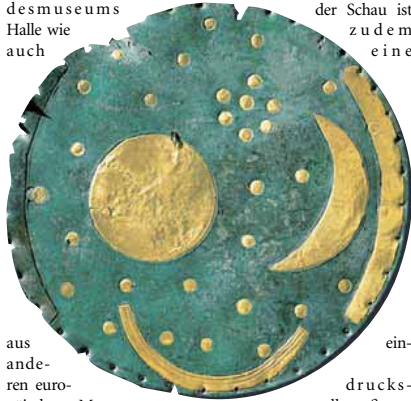

>Nachhilfe.de
Im studienkreis

1 All-inclusive-Angebot
Mathe, Deutsch und Englisch, so viel Ihr Kind braucht
Ein Preis - alles drin

TÜV-geprüfte Qualität:
Studienkreis Frankfurt/Oder
Marktplatz 4 (Sieben Raben)
03 35 52 11 40
Rufen Sie an: Mo-Sa 8-20 h
Einfach gute Noten

Das große Geheimnis der Himmelscheibe von Nebra

Wanderausstellung macht bis Juni im Museum Viadrina in Frankfurt Station

Die Himmelscheibe von Nebra (Sachsen-Anhalt), 1999 entdeckt, ist einer der wichtigsten archäologischen Funde des vergangenen Jahrhunderts. Die Bronzescheibe mit Goldapplikationen zeigt die bislang älteste konkrete Darstellung des Kosmos weltweit und ist damit nicht nur ein Schlüsselfund für die Archäologie, sondern auch für die Astronomie und die Religionsgeschichte. Die Himmelscheibe wurde vor 3600 Jahren, am Ende der frühen Bronzezeit, zusammen mit Waffen, Schmuck und Gerät auf dem Gipfel des Mittelberges bei Nebra deponiert.

Bei den rund 100 Exponaten handelt es sich um hochwertige, detailgetreue Repliken. Neben den reproduzierten Fundstücken aus Nebra werden zur

Veranschaulichung Kopien weiterer hochrangiger Bronzezeitfunde präsentiert, aus dem Beständen des Landesmuseums Halle wie auch

einem unvergesslichen Erlebnis macht.

Etwa 75.000 Besucher haben die Hallenser Wanderausstellung bisher gesehen. Seit 2007 ist die Ausstellung in Deutschland unterwegs; Frankfurt ist die achte Station.

Ergänzend werden originale bronzezeitliche Funde der Oderregion aus der Sammlung des Museums Viadrina präsentiert. Seit der frühen Bronzezeit markieren besondere Funde, die fremden Ursprungs waren oder fremde Einflüsse aufweisen, den Verlauf einer Fernverbindung entlang der Oder. Die hiesige Bevölkerung in der mittleren Bronzezeit bis zur frühen Eisenzeit profitierte anscheinend von der Vermittlerrolle im Tauschhandel. Die meisten Bronzefunde unserer Region sind Grabfunde.

KURZ NOTIERT

Vortrag an der Viadrina

Im Auditorium Maximum der Europa-Universität Viadrina findet am 23. Februar um 18 Uhr eine Veranstaltung mit Vortrag und anschließender Diskussion zum Thema: „Der Antikapitalismus von Rechts - Mit der „Volksgemeinschaft“ gegen den globalen Kapitalismus statt.“ red

Gang durch das Archiv

Am 22. Februar um 14 Uhr lädt die Frankfurter Volkshochschule zu einer etwa zweistündigen Besichtigung des Stadtarchivs ein. Bei einer Führung kann erkundet werden, was im Stadtarchiv aufbewahrt wird und wie man es nutzen kann. Die Teilnehmende nach vorheriger Anmeldung unter der Telefonnummer 0335 / 54 20 25 möglich. red

Gartenzeit im tiefen Schnee

Für den nächsten Tag der offenen Gärten im Juni werden noch Mitstreiter gesucht

Sicher ist es verwehen, bei Minusgraden und aufgetürmten Schneewänden an blühende Stauden und Gehölze in den Gärten zu denken. Oder ist es vielleicht gerade ein Grund, sich diese Vorstellung herbeizusehen? Hinzu kommt, dass gut Ding

tatsächlich etwas Weile haben muss. Auch im Jahre 2010 – dieses Mal am 20. Juni – soll wieder der „Tag der Offenen Gärten“ in Frankfurt und Umgebung die Besucher anlocken, die sehen möchten, was es nur an diesem Tag zu sehen gibt. War doch die erste Aktion

im September des vergangenen Jahres eine sehr gelungene Ereignis. Um das Programm noch abwechslungsreicher zu gestalten, werden neben den bereits gemeldeten neun Teilnehmern weitere Gartenenthusiasten gesucht, die sich beteiligen möchten.

Wenn das Verzeichnis der teilnehmenden Gärten vollständig ist, soll es im Internet veröffentlicht werden. Nähere Auskünfte über die Deutsche Gesellschaft für Gartenkunst und Landschaftskultur gibt es unter der Telefonnummer 0335 / 65959. Kemnitz

Feuchtes Mauerwerk? Schimmel? Im Keller oder Wohnbereich?

ATE® Mauerwerks-Trockenlegung!

- Jetzt über 14.500 sanierte Häuser in den neuen Bundesländern!
- 20 Jahre Erfahrung
- Kostenlose, unverbindliche Besichtigung, Beratung, Kostenvoranschlag
- Gratis Infomaterial anfordern und kostenlos anrufen:

Jetzt anfragen: Jubiläums-Preis-Aktion! **0800 - 944 37 65**

www.feuchtes-mauerwerk.de
ATE GmbH - Angermünder Str. 95 - 16227 Eberswalde - 0 33 34 / 38 39 88

Gut versichert? Folge 40